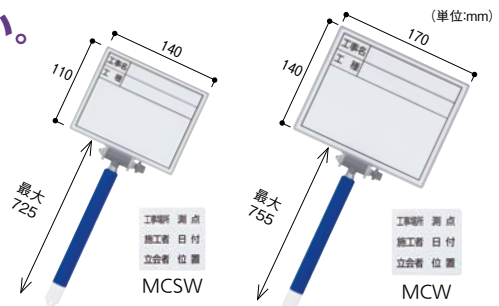

取寄せ商品 PRODOGUE 検査用内視鏡カメラ

商品コード	品番	価格
228-4601	PD-WC130	1セット オープン価格

●対応OS:Android・iOS●解像度:200万画素●水平視野角:70°●焦点距離:5~500cm
●動作温度:0℃~70℃●ケーブル:防水硬性ケーブル5m●防塵防水仕様:IP67(レンズ・ケーブル)
※WiFi送信機は防塵防水仕様ではありません。●レンズ直径:5.5mm●バッテリー容量:2600mAh
●充電時間:約120分●連続使用時間:約6時間 ※使用環境によります。
●写真保存形式:JPEG●動画保存形式:MP4

運賃 無料(沖縄・離島を除く)
代引不可 お支払い方法が「代引き」のお客様は事前振込みをお願いします。
納期 標準納期 3~5日(メーカー直送)
※取寄せ商品についてはP.869をご一読の上、ご注文をお願いします。

滑らかな書き味で消しやすい。

- 背面に倒れにくいスチール製ワイドスタンド付。
- マーカー(黒)1本、黒板消し1個が付属しています。

シンワ測定 工事中ホワイトボード

商品コード	品番	仕様	価格
228-1071	CSW	工事名・工種 横	1枚 6,600円(税抜き)
228-1072	DSW-2	工事名・工種・測点 縦	

●サイズ:CSW/320×450mm、DSW-2/470×300mm●材質:ボード面/スチール、枠/アルミ(角部・樹脂)●付属品:マーカー(黒)1本、黒板消し1個

手もとで簡単現場写真。反射しにくく、ぐらつかない。

- 写真撮影時のフラッシュが反射しにくく、はっきり写すことができます。
- 項目マグシートを貼るだけで項目を簡単に変更できます。
- ホワイトボードの裏面に貼り付けて保管できるスチールシート付です。
- 任意の角度でガッチリ固定できます。
- 畳んでコンパクトに収納できます。

シンワ測定 ホワイトボードミニ 伸縮式

商品コード	品番	価格
228-4088	MCSW	1本 2,400円(税抜き)
228-4089	MCW	1本 3,100円(税抜き)

●材質:ボード/スチール、フレーム・ジョイント・固定ねじ・キャップ/ABS樹脂、伸縮部/真ちゅう、グリップ/シリコンゴム
●付属品:ボードイレーザー、ホワイトボードマーカー(黒)(細字)、マーカーホルダー

最新情報は
こちらから